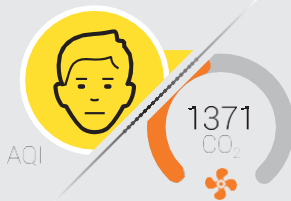

AirVisual Pro

Der intelligenteste Luftqualitätsmonitor der Welt

- Der erste Schritt zur Verbesserung der Luft, die wir atmen, ist zu wissen, was wir einatmen.
- Das AirVisual Pro hilft Ihnen, unsichtbare Gefahren in der Luft aufzuspüren und sogar vorausszusehen und ermöglicht somit eine gezielte Bekämpfung.
- Die Überwachung der PM_{2.5} & CO₂ Werte kann Ihnen helfen, ein gesünderes und produktiveres Lebens- und Arbeitsumfeld zu schaffen.

Ihr AirVisual Pro ermöglicht Ihnen Folgendes ...

... überwachen

Finden Sie die perfekte Balance zwischen sauberer und frischer Luft durch das Sichtbarmachen unsichtbarer Schadstoffe (PM_{2.5} und CO₂).

... vergleichen