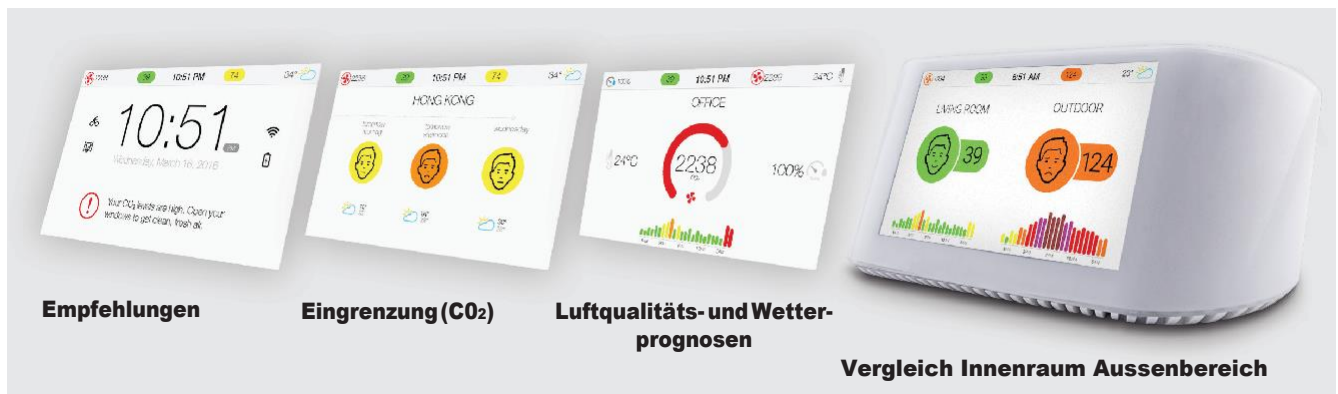

Sehen Sie die Qualität der Luft, die Sie atmen - drinnen und draußen.

Hauptmerkmale der AirVisual App

Historische, Echtzeit- und Prognose-Luftverschmutzungsdaten

Erhalten Sie detaillierte Zahlen zu 6 wichtigen Schadstoffen für mehr als 9.000 Städte in über 70 Ländern.

72 Stunden Luftverschmutzungs- und Wetter-Prognosen

Planen Sie Ihre Aktivitäten im Freien, um Komfort und Gesundheit zu optimieren.