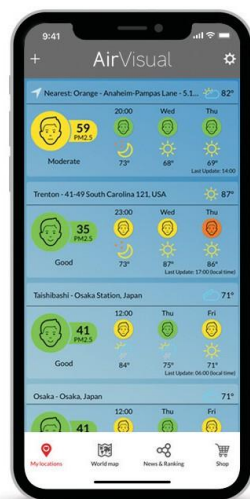

Gesundheitsempfehlungen

Befolgen Sie die Ratschläge, um Ihr Gesundheitsrisiko zu senken und eine minimale Schadstoffbelastung zu erreichen.

Weltkarte

Erforschen Sie Echtzeit-Verschmutzungsindizes rund um den Globus mit Panoramablick.

Luftverschmutzunginfos und Infothek

Blieben Sie auf dem Laufenden über aktuelle Luftverschmutzung, medizinische Befunde und aktuelle Nachrichten.