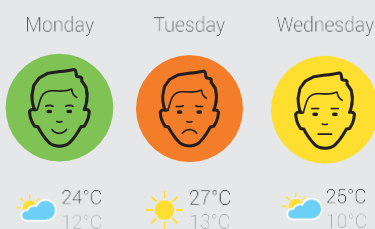

Ihr AirVisual Pro ermöglicht Ihnen Folgendes ...

... überwachen

Finden Sie die perfekte Balance zwischen sauberer und frischer Luft durch das Sichtbarmachen unsichtbarer Schadstoffe (PM_{2.5} und CO₂).

... vergleichen

Entdecken Sie die Quellen der Luftverschmutzung durch einen schnellen Vergleich Ihrer Luftqualität mit Messergebnissen der nächstgelegenen Überwachungsstation.

... voraussehen

Mit Luftqualitäts- und Wettervorhersagen können Sie Ihre Freizeitaktivitäten vorausplanen und Ihre Schadstoffexposition gezielt minimieren.